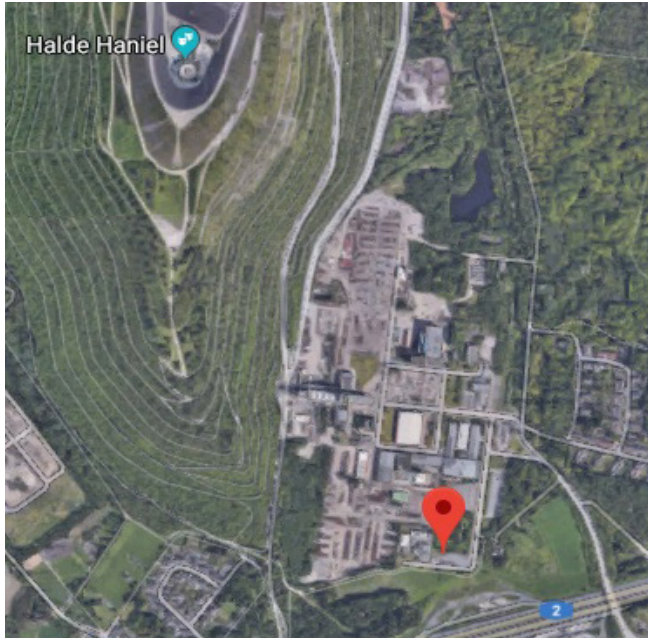

ADRESSE

Fernewaldstr. 363
46242 Bottrop
Koordinaten:
51°32'30.2"N
6°53'00.8"E

/// GLÜCK AUF
ZUKUNFT

Bergbau und Kirche

Glück Auf Zukunft

Halde Haniel

22. September 2018

KONTAKT